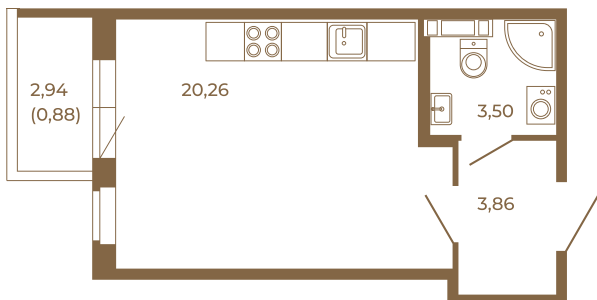

Таймс

Отличная студия правильной формы с большой кухней-гостиной и видом на лес

План квартиры с мебелью

27,62
28,50

План квартиры без мебели

27,62
28,50

Расположение квартиры на этаже

Адрес дома: