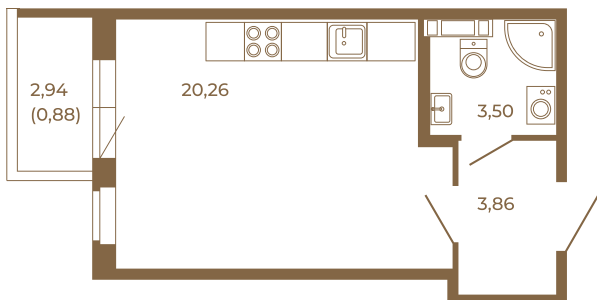

Таймс

Отличная студия правильной формы с большой кухней-гостиной и видом на лес

План квартиры с мебелью

27,62
28,50

План квартиры без мебели

27,62
28,50

Расположение квартиры на этаже

Адрес дома:

Россия, Ленинградская область, Всеволожский район, Сертолово, микрорайон Чёрная Речка

Площадь, кв.м. **28.5**

Жилая, кв.м. **20.26**

Корпус **1**

Этаж **2**

Стоимость:

6 612 000 руб.

(812) 335-0-214