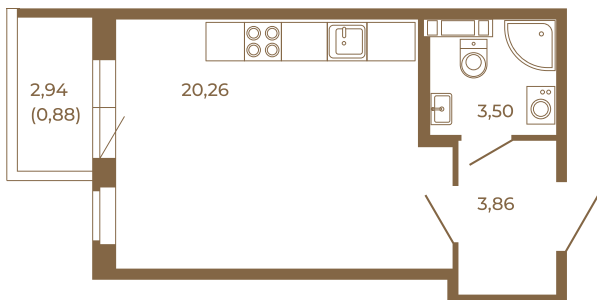

Таймс

Отличная студия правильной формы с большой кухней-гостиной и видом на лес

План квартиры с мебелью

27,62
28,50

План квартиры без мебели

27,62
28,50

Расположение квартиры на этаже

Адрес дома:

Россия, Ленинградская область, Всеволожский район, Сертолово, микрорайон Чёрная Речка

Площадь, кв.м. **28.5**

Жилая, кв.м. **20.1**

Корпус **1**

Этаж **2**

Стоимость:

6 612 000 руб.

(812) 335-0-214