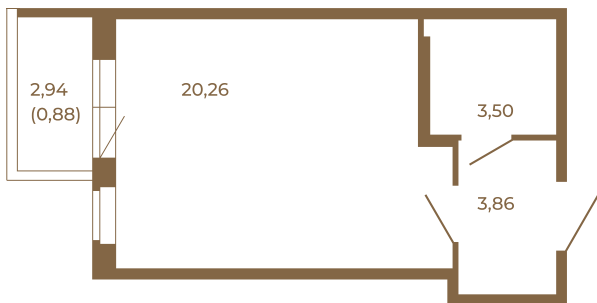

Таймс

Отличная студия правильной формы с большой кухней-гостиной и видом на лес

План квартиры с мебелью

27,62
28,50

План квартиры без мебели

27,62
28,50

Расположение квартиры на этаже

Адрес дома:

Россия, Ленинградская область, Всеволожский район, Сертолово, микрорайон Чёрная Речка

Площадь, кв.м. **28.5**

Жилая, кв.м. **20.1**

Корпус **1**

Этаж **2**

Стоимость:

6 612 000 руб.

(812) 335-0-214