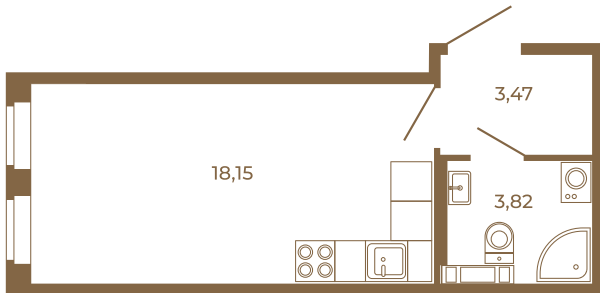

Таймс

Классическая студия 25 кв. м.

План квартиры с мебелью

25,44
25,44

План квартиры без мебели

25,44
25,44

Расположение квартиры на этаже

Адрес дома:

Россия, Ленинградская область, Всеволожский район, Сертолово, микрорайон Чёрная Речка

Площадь, кв.м. **25.44**

Жилая, кв.м. **17.9**

Корпус **1**

Этаж **3**

Стоимость:

5 800 320 руб.

(812) 335-0-214