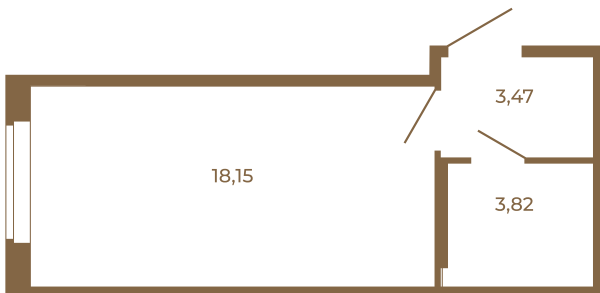

Таймс

Классическая студия 25 кв. м.

План квартиры с мебелью

25,44
25,44

План квартиры без мебели

25,44
25,44

Расположение квартиры на этаже

Адрес дома:

Россия, Ленинградская область, Всеволожский район, Сертолово, микрорайон Чёрная Речка

Площадь, кв.м. **25.44**

Жилая, кв.м. **17.9**

Корпус **1**

Этаж **3**

Стоимость:

5 800 320 руб.

(812) 335-0-214