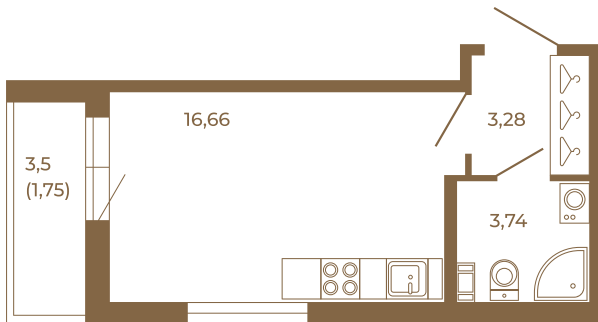

Таймс

Классическая студия 25 кв. м.

План квартиры с мебелью

23,68
25,43

План квартиры без мебели

23,68
25,43

Расположение квартиры на этаже

Адрес дома:

Россия, Ленинградская область, Всеволожский район, Сертолово, микрорайон Чёрная Речка

Площадь, кв.м. **25.43**

Жилая, кв.м. **16.66**

Корпус **1**

Этаж **1**

Стоимость:

5 467 450 руб.

(812) 335-0-214