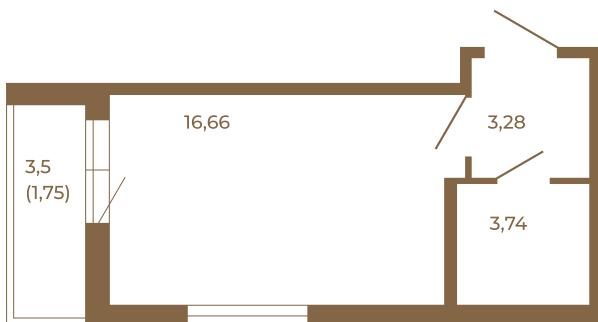

Таймс

Классическая студия 25 кв. м.

План квартиры с мебелью

23,68
25,43

План квартиры без мебели

23,68
25,43

Расположение квартиры на этаже

Адрес дома:

Россия, Ленинградская область, Всеволожский район, Сертолово, микрорайон Чёрная Речка

Площадь, кв.м. **25.43**

Жилая, кв.м. **16.66**

Корпус **1**

Этаж **1**

Стоимость:

5 467 450 руб.

(812) 335-0-214