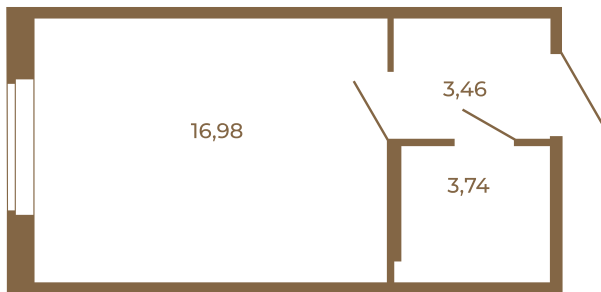

Таймс

Классическая студия 24 кв. м.

План квартиры с мебелью

24,18
24,18

План квартиры без мебели

24,18
24,18

Расположение квартиры на этаже

Адрес дома:

Россия, Ленинградская область, Всеволожский район, Сертолово, микрорайон Чёрная Речка

Площадь, кв.м. **24.18**

Жилая, кв.м. **17**

Корпус **1**

Этаж **1**

Стоимость:

5 053 620 руб.

(812) 335-0-214