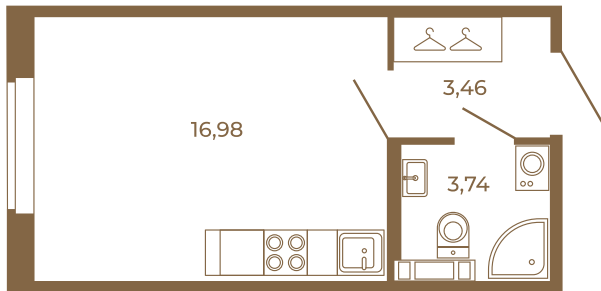

Таймс

Классическая студия 24 кв. м.

План квартиры с мебелью

24,18
24,18

План квартиры без мебели

24,18
24,18

Расположение квартиры на этаже

Адрес дома:

Россия, Ленинградская область, Всеволожский район, Сертолово, микрорайон Чёрная Речка

Площадь, кв.м. **24.18**

Жилая, кв.м. **17**

Корпус **1**

Этаж **1**

Стоимость:

5 053 620 руб.

(812) 335-0-214