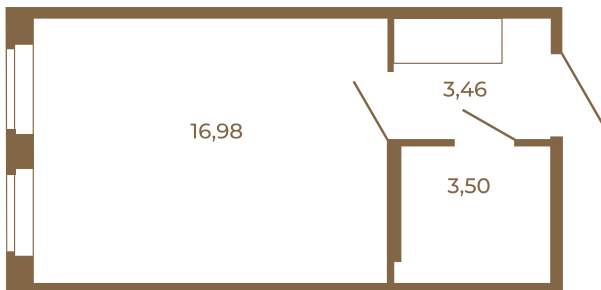

Таймс

Классическая студия 24 кв. м.

План квартиры с мебелью

23,94
23,94

План квартиры без мебели

23,94
23,94

Расположение квартиры на этаже

Адрес дома:

Россия, Ленинградская область, Всеволожский район, Сертолово, микрорайон Чёрная Речка

Площадь, кв.м. **23.94**

Жилая, кв.м. **16.8**

Корпус **1**

Этаж **4**

Стоимость:

5 578 020 руб.

(812) 335-0-214