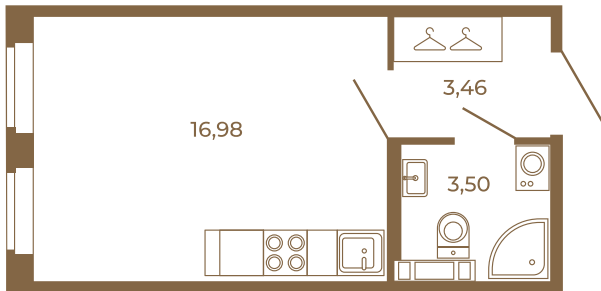

Таймс

Классическая студия 24 кв. м.

План квартиры с мебелью

23,94
23,94

План квартиры без мебели

23,94
23,94

Расположение квартиры на этаже

Адрес дома:

Россия, Ленинградская область, Всеволожский район, Сертолово, микрорайон Чёрная Речка

Площадь, кв.м. **23.94**

Жилая, кв.м. **16.8**

Корпус **1**

Этаж **4**

Стоимость:

5 578 020 руб.

(812) 335-0-214