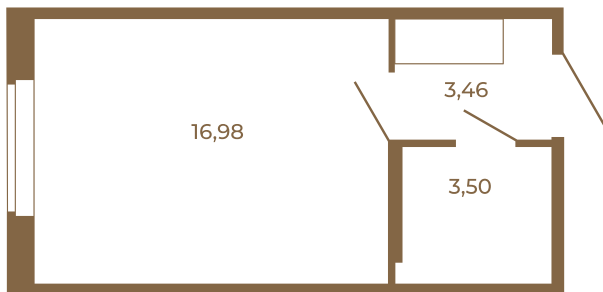

Таймс

Классическая студия 24 кв. м.

План квартиры с мебелью

23,94
23,94

План квартиры без мебели

23,94
23,94

Расположение квартиры на этаже

Адрес дома:

Россия, Ленинградская область, Всеволожский район, Сертолово, микрорайон Чёрная Речка

Площадь, кв.м. **23.94**

Жилая, кв.м. **16.8**

Корпус **1**

Этаж **3**

Стоимость:

5 458 320 руб.

(812) 335-0-214