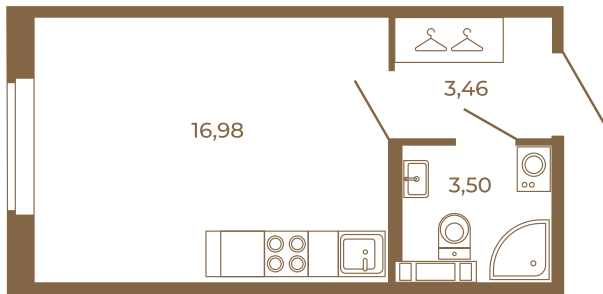

Таймс

Классическая студия 24 кв. м.

План квартиры с мебелью

23,94
23,94

План квартиры без мебели

23,94
23,94

Расположение квартиры на этаже

Адрес дома:

Россия, Ленинградская область, Всеволожский район, Сертолово, микрорайон Чёрная Речка

Площадь, кв.м. **23.94**

Жилая, кв.м. **16.8**

Корпус **1**

Этаж **3**

Стоимость:

5 458 320 руб.

(812) 335-0-214