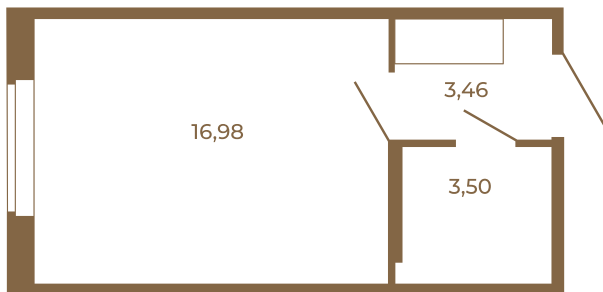

Таймс

Классическая студия 24 кв. м.

План квартиры с мебелью

23,94
23,94

План квартиры без мебели

23,94
23,94

Расположение квартиры на этаже

Адрес дома:

Россия, Ленинградская область, Всеволожский район, Сертолово, микрорайон Чёрная Речка

Площадь, кв.м. **23.94**

Жилая, кв.м. **16.7**

Корпус **1**

Этаж **2**

Стоимость:

5 458 320 руб.

(812) 335-0-214