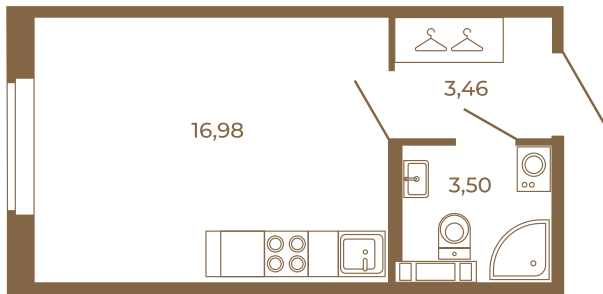

Таймс

Классическая студия 24 кв. м.

План квартиры с мебелью

23,94
23,94

План квартиры без мебели

23,94
23,94

Расположение квартиры на этаже

Адрес дома:

Россия, Ленинградская область, Всеволожский район, Сертолово, микрорайон Чёрная Речка

Площадь, кв.м. **23.94**

Жилая, кв.м. **16.7**

Корпус **1**

Этаж **2**

Стоимость:

5 458 320 руб.

(812) 335-0-214