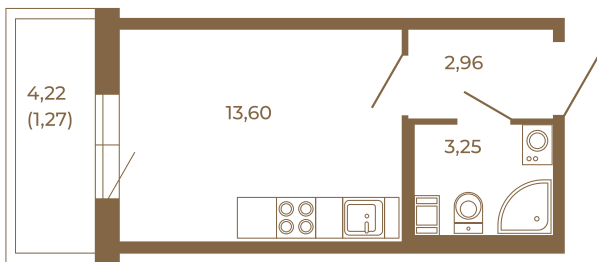

Таймс

Небольшая студия 21 кв. м.

План квартиры с мебелью

	19,81
	21,08

План квартиры без мебели

	19,81
	21,08

Расположение квартиры на этаже

Адрес дома: