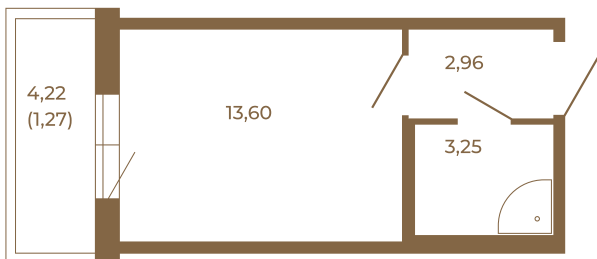

Таймс

Небольшая студия 21 кв. м.

План квартиры с мебелью

	19,81
	21,08

План квартиры без мебели

	19,81
	21,08

Расположение квартиры на этаже

Адрес дома:

Россия, Ленинградская область, Всеволожский район, Сертолово, микрорайон Чёрная Речка

Площадь, кв.м. **21.08**

Жилая, кв.м. **13.3**

Корпус **1**

Этаж **3**

Стоимость:

1 руб.

(812) 335-0-214