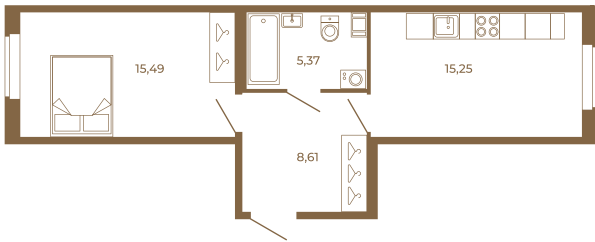

Таймс

Комфортная евродвушка 45 кв. м.

План квартиры с мебелью

44,71
44,71

План квартиры без мебели

44,71
44,71

Расположение квартиры на этаже

Адрес дома: