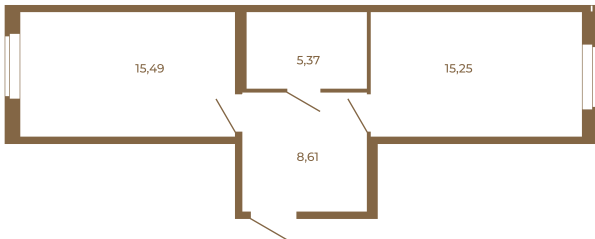

Таймс

Комфортная евродвушка 45 кв. м.

План квартиры с мебелью

44,71
44,71

План квартиры без мебели

44,71
44,71

Расположение квартиры на этаже

Адрес дома:

Россия, Ленинградская область, Всеволожский район, Сертолово, микрорайон Чёрная Речка

Площадь, кв.м. **44.71**

Жилая, кв.м. **15.95**

Корпус **15**

Этаж **1**

Стоимость:

7 377 150 руб.

(812) 335-0-214