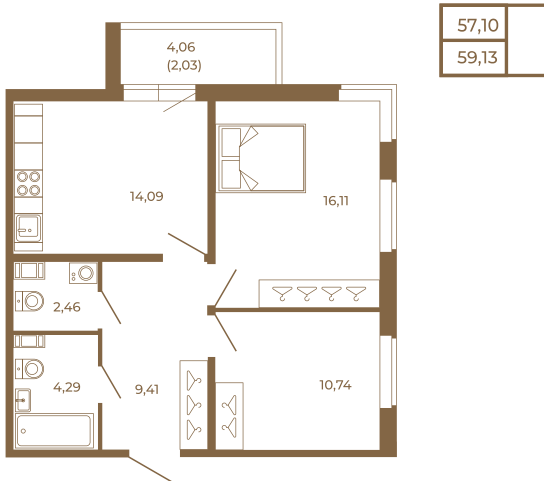

Таймс

Классическая двухкомнатная квартира 59 кв. м.

План квартиры с мебелью

Адрес дома:

Россия, Ленинградская область, Всеволожский район, Сертолово, микрорайон Чёрная Речка

Площадь, кв.м. **59.13**

Жилая, кв.м. **26.7**

Корпус **14**

Этаж **2**

Стоимость:

11 530 350 руб.

План квартиры без мебели

Расположение квартиры на этаже

(812) 335-0-214