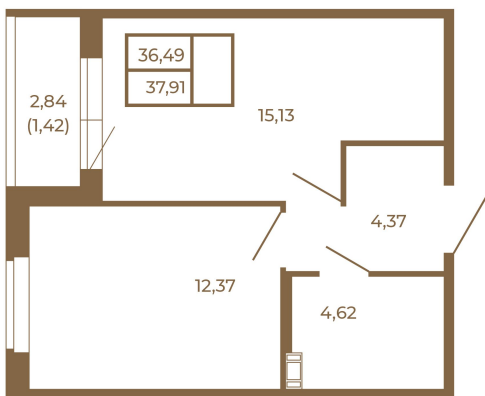

Таймс

Удобная однокомнатная квартира 37 кв. М.

План квартиры с мебелью

План квартиры без мебели

Расположение квартиры на этаже

Адрес дома:

Россия, Ленинградская область, Всеволожский район, Сертолово, микрорайон Чёрная Речка

Площадь, кв.м. **37.91**

Жилая, кв.м. **12.1**

Корпус **14**

Этаж **1**

Стоимость:

5 117 850 руб.

(812) 335-0-214