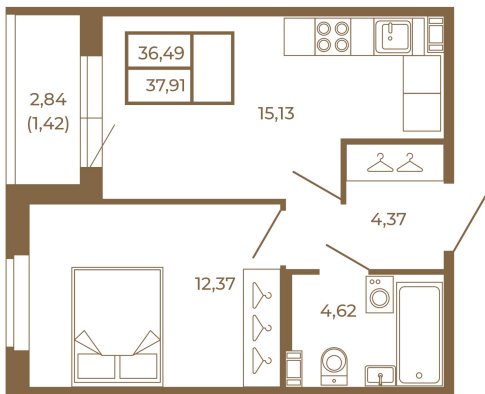

Таймс

Удобная однокомнатная квартира 37 кв. М.

План квартиры с мебелью

План квартиры без мебели

Расположение квартиры на этаже

Адрес дома:

Россия, Ленинградская область, Всеволожский район, Сертолово, микрорайон Чёрная Речка

Площадь, кв.м. **37.91**

Жилая, кв.м. **12.1**

Корпус **14**

Этаж **1**

Стоимость:

5 117 850 руб.

(812) 335-0-214