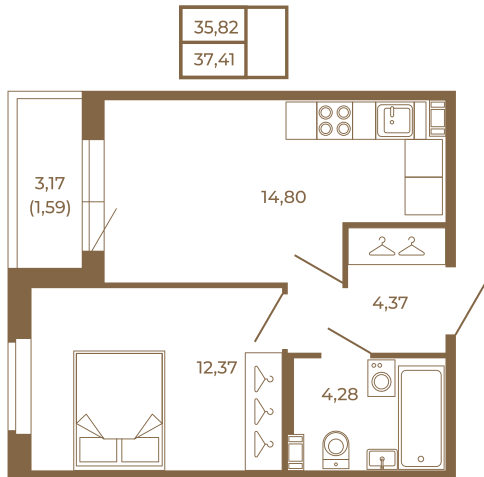

Таймс

Удобная однокомнатная квартира 37 кв. М.

План квартиры с мебелью

План квартиры без мебели

Расположение квартиры на этаже

Адрес дома:

Россия, Ленинградская область, Всеволожский район, Сертолово, микрорайон Чёрная Речка

Площадь, кв.м. **37.41**

Жилая, кв.м. **12.1**

Корпус **14**

Этаж **4**

Стоимость:

5 424 450 руб.

(812) 335-0-214