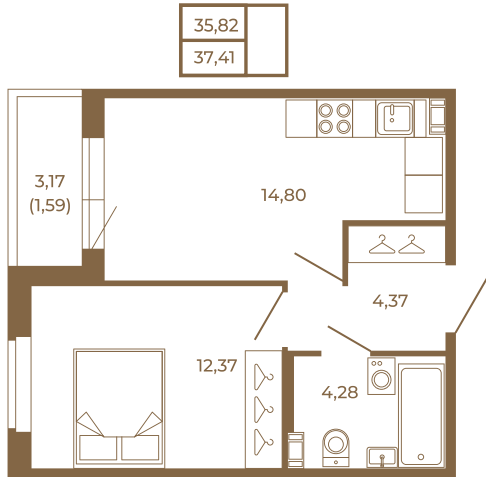

Таймс

Удобная однокомнатная квартира 37 кв. М.

План квартиры с мебелью

План квартиры без мебели

Расположение квартиры на этаже

Адрес дома:

Россия, Ленинградская область, Всеволожский район, Сертолово, микрорайон Чёрная Речка

Площадь, кв.м. **37.41**

Жилая, кв.м. **12.1**

Корпус **14**

Этаж **3**

Стоимость:

5 125 170 руб.

(812) 335-0-214