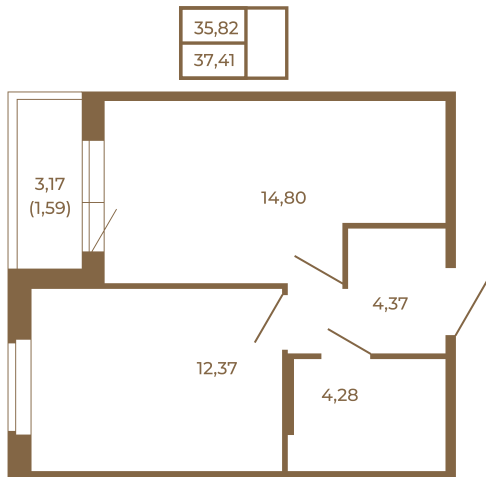

Таймс

Удобная однокомнатная квартира 37 кв. М.

План квартиры с мебелью

План квартиры без мебели

Расположение квартиры на этаже

Адрес дома:

Россия, Ленинградская область, Всеволожский район, Сертолово, микрорайон Чёрная Речка

Площадь, кв.м. **37.41**

Жилая, кв.м. **12.1**

Корпус **14**

Этаж **3**

Стоимость:

5 125 170 руб.

(812) 335-0-214