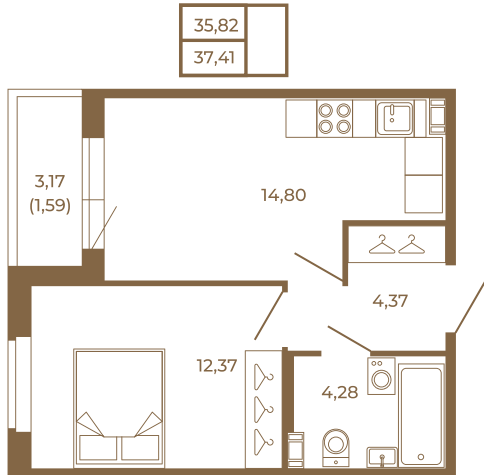

## Удобная однокомнатная квартира 37 кв. М.

План квартиры с мебелью

План квартиры без мебели

Расположение квартиры на этаже

Адрес дома:

Россия, Ленинградская область, Всеволожский район, Сертолово, микрорайон Чёрная Речка

Площадь, кв.м. **37.41**

Жилая, кв.м. **12.1**

Корпус **14**

Этаж **2**

Стоимость:

**5 125 170 руб.**

(812) 335-0-214