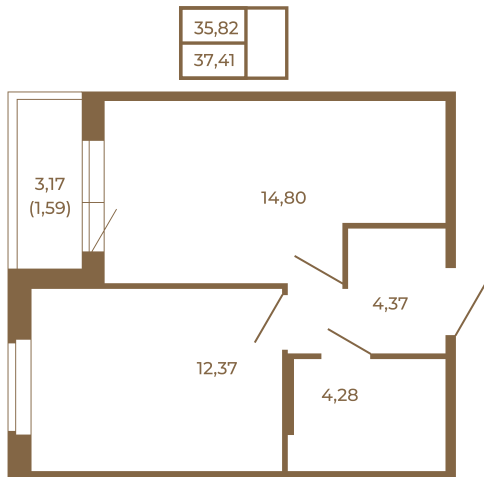

## Удобная однокомнатная квартира 37 кв. М.

План квартиры с мебелью

План квартиры без мебели

Расположение квартиры на этаже

Адрес дома:

Россия, Ленинградская область, Всеволожский район, Сертолово, микрорайон Чёрная Речка

Площадь, кв.м. **37.41**

Жилая, кв.м. **12.1**

Корпус **14**

Этаж **2**

Стоимость:

**5 125 170 руб.**

(812) 335-0-214