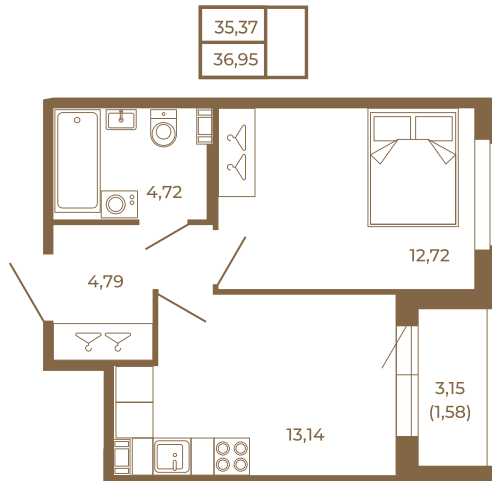

## Классическая однокомнатная квартира 36 кв. м.

План квартиры с мебелью

План квартиры без мебели

Расположение квартиры на этаже

Адрес дома:

Россия, Ленинградская область, Всеволожский район, Сертолово, микрорайон Чёрная Речка

Площадь, кв.м. **36.95**

Жилая, кв.м. **12.5**

Корпус **14**

Этаж **1**

Стоимость:

**4 988 250 руб.**

(812) 335-0-214