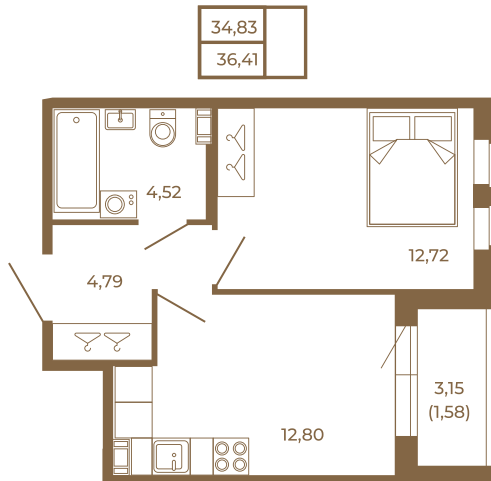

Таймс

Классическая однокомнатная квартира 36 кв. м.

План квартиры с мебелью

План квартиры без мебели

Расположение квартиры на этаже

Адрес дома:

Россия, Ленинградская область, Всеволожский район, Сертолово, микрорайон Чёрная Речка

Площадь, кв.м. **36.41**

Жилая, кв.м. **12.5**

Корпус **14**

Этаж **4**

Стоимость:

5 279 450 руб.

(812) 335-0-214