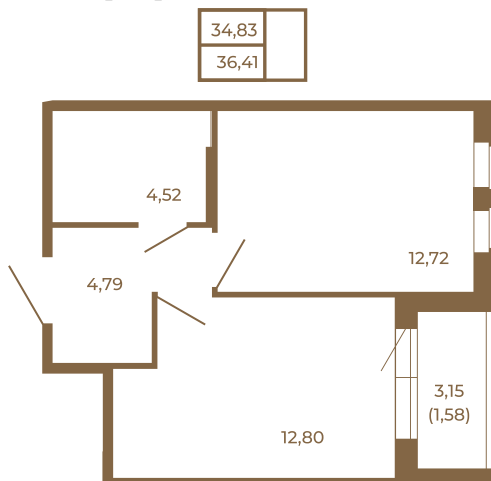

Таймс

Классическая однокомнатная квартира 36 кв. м.

План квартиры с мебелью

План квартиры без мебели

Расположение квартиры на этаже

Адрес дома:

Россия, Ленинградская область, Всеволожский район, Сертолово, микрорайон Чёрная Речка

Площадь, кв.м. **36.41**

Жилая, кв.м. **12.5**

Корпус **14**

Этаж **4**

Стоимость:

5 279 450 руб.

(812) 335-0-214