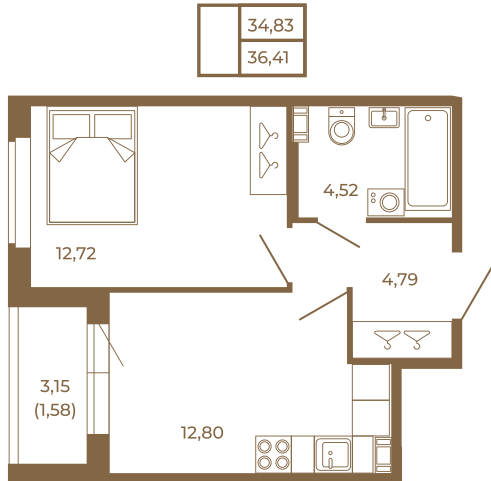

## Классическая однокомнатная квартира 36 кв. м.

План квартиры с мебелью

План квартиры без мебели

Расположение квартиры на этаже

Адрес дома:

Россия, Ленинградская область, Всеволожский район, Сертолово, микрорайон Чёрная Речка

Площадь, кв.м. **36.41**

Жилая, кв.м. **12.4**

Корпус **14**

Этаж **3**

Стоимость:

**4 988 170 руб.**

(812) 335-0-214