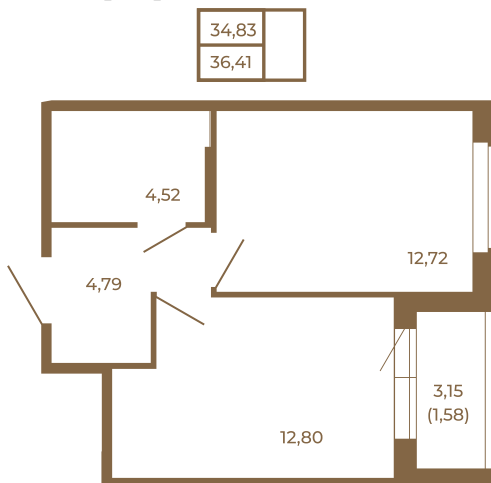

## Классическая однокомнатная квартира 36 кв. м.

План квартиры с мебелью

План квартиры без мебели

Расположение квартиры на этаже

Адрес дома:

Россия, Ленинградская область, Всеволожский район, Сертолово, микрорайон Чёрная Речка

Площадь, кв.м. **36.41**

Жилая, кв.м. **12.4**

Корпус **14**

Этаж **3**

Стоимость:

**4 988 170 руб.**

(812) 335-0-214