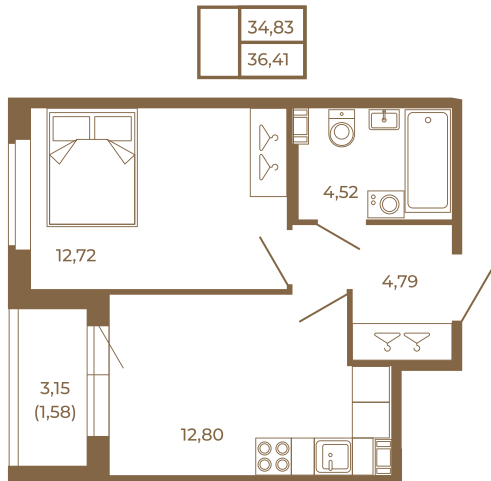

## Классическая однокомнатная квартира 36 кв. м.

План квартиры с мебелью

План квартиры без мебели

Расположение квартиры на этаже

Адрес дома:

Россия, Ленинградская область, Всеволожский район, Сертолово, микрорайон Чёрная Речка

Площадь, кв.м. **36.41**

Жилая, кв.м. **12.5**

Корпус **14**

Этаж **2**

Стоимость:

**4 988 170 руб.**

(812) 335-0-214