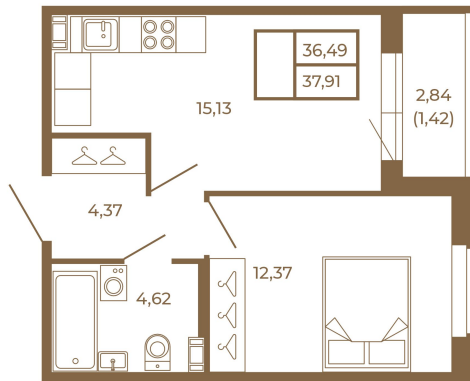

Таймс

Удобная однокомнатная квартира 37 кв. м.

План квартиры с мебелью

Адрес дома:
Россия, Ленинградская область, Всеволожский район, Сертолово, микрорайон Чёрная Речка

Площадь, кв.м. **37.91**

Жилая, кв.м. **12.2**

Корпус **13**

Этаж **1**

Стоимость:

5 117 850 руб.

План квартиры без мебели

Расположение квартиры на этаже

(812) 335-0-214