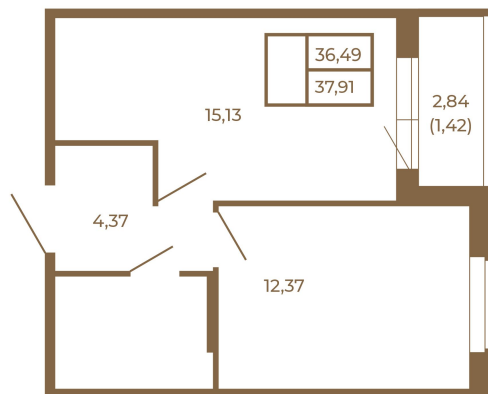

Таймс

Удобная однокомнатная квартира 37 кв. м.

План квартиры с мебелью

Адрес дома:
Россия, Ленинградская область, Всеволожский район, Сертолово, микрорайон Чёрная Речка

Площадь, кв.м. **37.91**

Жилая, кв.м. **12.2**

Корпус **13**

Этаж **1**

Стоимость:

5 117 850 руб.

План квартиры без мебели

Расположение квартиры на этаже

(812) 335-0-214