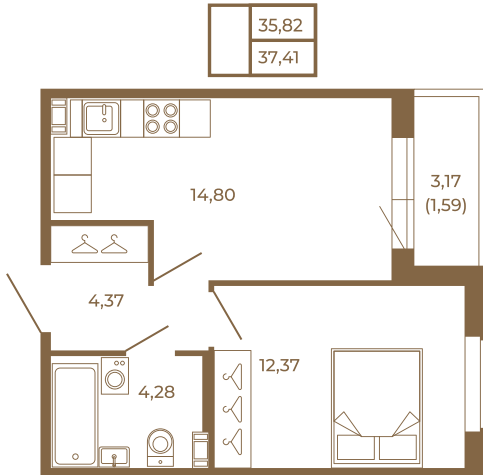

Таймс

Удобная однокомнатная квартира 37 кв. м.

План квартиры с мебелью

План квартиры без мебели

Расположение квартиры на этаже

Адрес дома:

Россия, Ленинградская область, Всеволожский район, Сертолово, микрорайон Чёрная Речка

Площадь, кв.м. **37.41**

Жилая, кв.м. **12.1**

Корпус **13**

Этаж **4**

Стоимость:

5 424 450 руб.

(812) 335-0-214