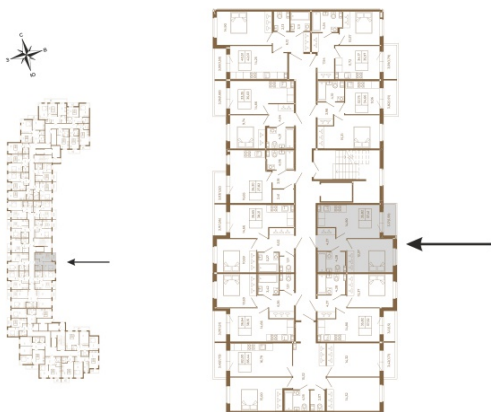

Таймс

Удобная однокомнатная квартира 37 кв. м.

План квартиры с мебелью

План квартиры без мебели

Расположение квартиры на этаже

Адрес дома:

Россия, Ленинградская область, Всеволожский район, Сертолово, микрорайон Чёрная Речка

Площадь, кв.м. **37.41**

Жилая, кв.м. **12.1**

Корпус **13**

Этаж **4**

Стоимость:

5 424 450 руб.

(812) 335-0-214