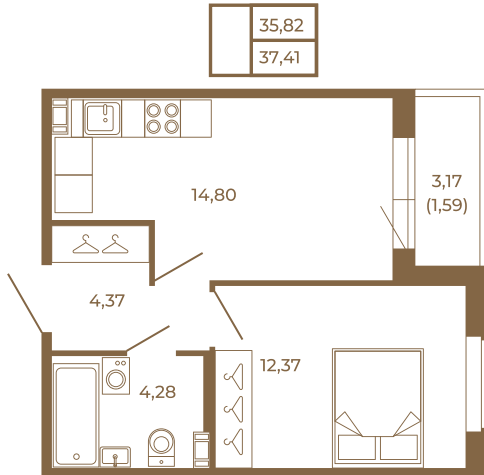

## Удобная однокомнатная квартира 37 кв. м.

План квартиры с мебелью

Адрес дома:

Россия, Ленинградская область, Всеволожский район, Сертолово, микрорайон Чёрная Речка

Площадь, кв.м. **37.41**

Жилая, кв.м. **12.1**

Корпус **13**

Этаж **3**

Стоимость:

**5 125 170 руб.**

План квартиры без мебели

Расположение квартиры на этаже

(812) 335-0-214