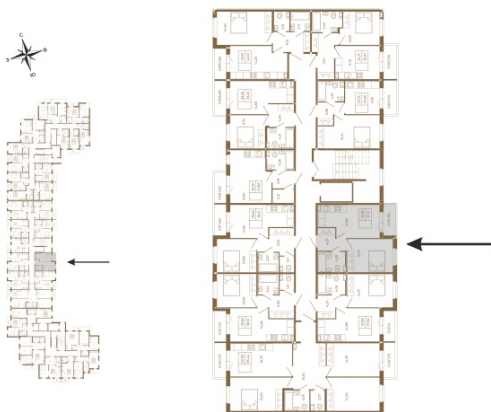

## Удобная однокомнатная квартира 37 кв. м.

План квартиры с мебелью

Адрес дома:

Россия, Ленинградская область, Всеволожский район, Сертолово, микрорайон Чёрная Речка

Площадь, кв.м. **37.41**

Жилая, кв.м. **12.1**

Корпус **13**

Этаж **3**

Стоимость:

**5 125 170 руб.**

План квартиры без мебели

Расположение квартиры на этаже

(812) 335-0-214