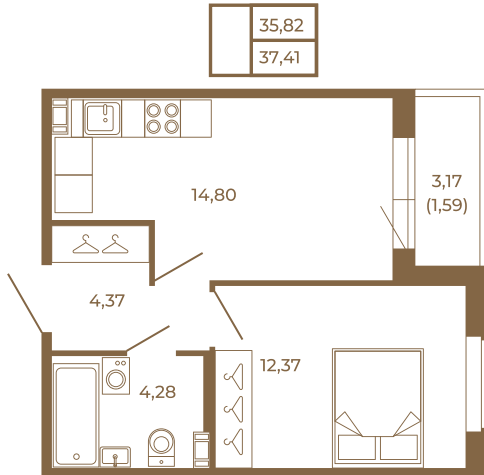

## Удобная однокомнатная квартира 37 кв. м.

План квартиры с мебелью

План квартиры без мебели

Расположение квартиры на этаже

Адрес дома:

Россия, Ленинградская область, Всеволожский район, Сертолово, микрорайон Чёрная Речка

Площадь, кв.м. **37.41**

Жилая, кв.м. **12**

Корпус **13**

Этаж **2**

Стоимость:

**5 125 170 руб.**

(812) 335-0-214