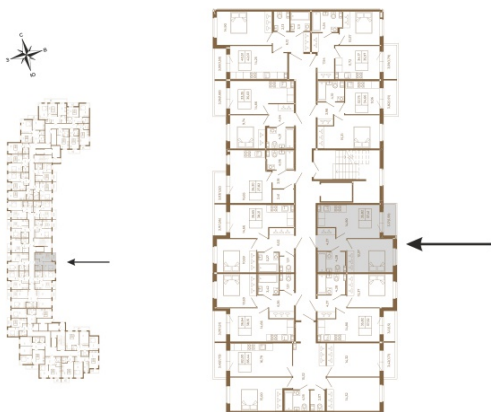

## Удобная однокомнатная квартира 37 кв. м.

План квартиры с мебелью

План квартиры без мебели

Расположение квартиры на этаже

Адрес дома:

Россия, Ленинградская область, Всеволожский район, Сертолово, микрорайон Чёрная Речка

Площадь, кв.м. **37.41**

Жилая, кв.м. **12**

Корпус **13**

Этаж **2**

Стоимость:

**5 125 170 руб.**

(812) 335-0-214