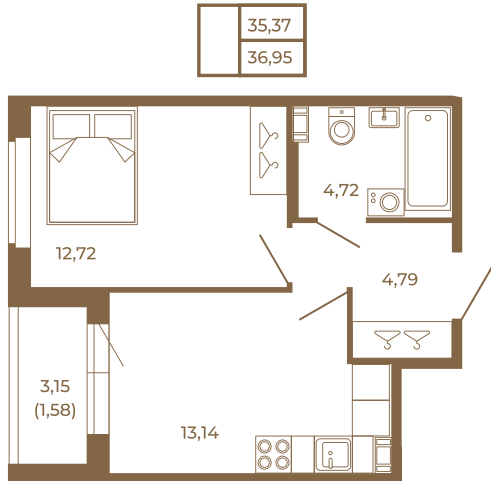

Таймс

Классическая однокомнатная квартира 36 кв. м.

План квартиры с мебелью

План квартиры без мебели

Расположение квартиры на этаже

Адрес дома:

Россия, Ленинградская область, Всеволожский район, Сертолово, микрорайон Чёрная Речка

Площадь, кв.м. **36.95**

Жилая, кв.м. **12.5**

Корпус **13**

Этаж **1**

Стоимость:

4 988 250 руб.

(812) 335-0-214