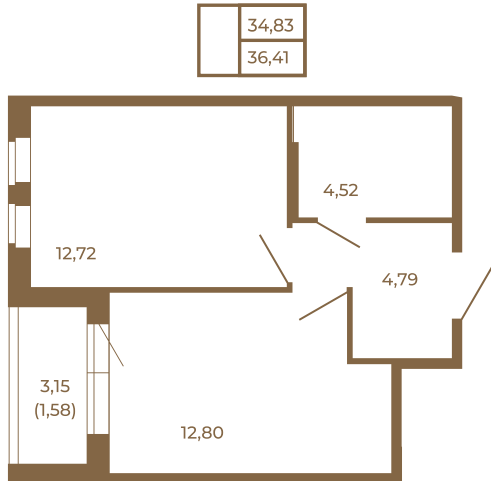

Таймс

Классическая однокомнатная квартира 36 кв. м.

План квартиры с мебелью

План квартиры без мебели

Расположение квартиры на этаже

Адрес дома:

Россия, Ленинградская область, Всеволожский район, Сертолово, микрорайон Чёрная Речка

Площадь, кв.м. **36.41**

Жилая, кв.м. **12.6**

Корпус **13**

Этаж **4**

Стоимость:

5 279 450 руб.

(812) 335-0-214