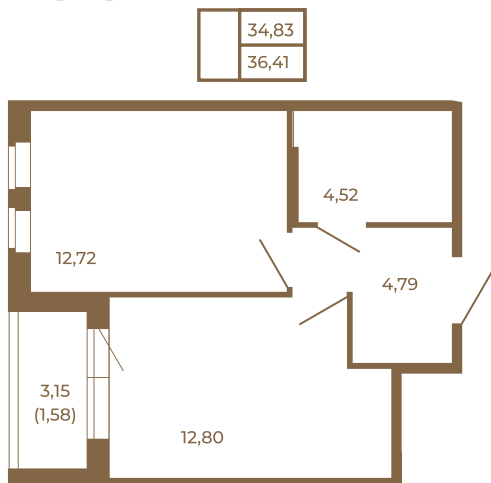

Таймс

Классическая однокомнатная квартира 36 кв. м.

План квартиры с мебелью

План квартиры без мебели

Расположение квартиры на этаже

Адрес дома:

Россия, Ленинградская область, Всеволожский район, Сертолово, микрорайон Чёрная Речка

Площадь, кв.м. **36.41**

Жилая, кв.м. **12.6**

Корпус **13**

Этаж **4**

Стоимость:

5 279 450 руб.

(812) 335-0-214