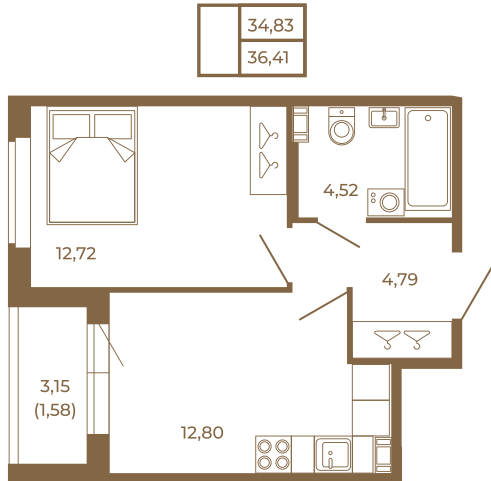

## Классическая однокомнатная квартира 36 кв. м.

План квартиры с мебелью

План квартиры без мебели

Расположение квартиры на этаже

Адрес дома:

Россия, Ленинградская область, Всеволожский район, Сертолово, микрорайон Чёрная Речка

Площадь, кв.м. **36.41**

Жилая, кв.м. **12.5**

Корпус **13**

Этаж **3**

Стоимость:

**4 988 170 руб.**

(812) 335-0-214