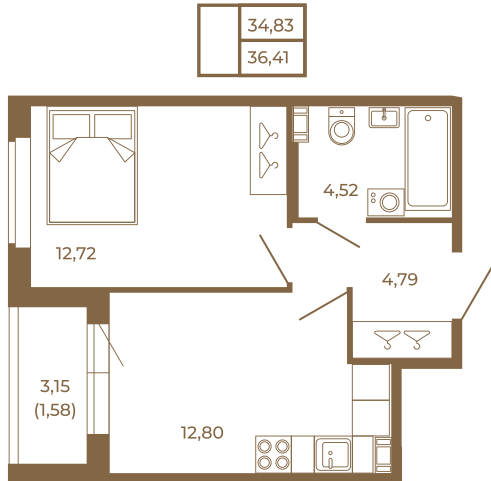

Таймс

Классическая однокомнатная квартира 36 кв. м.

План квартиры с мебелью

План квартиры без мебели

Расположение квартиры на этаже

Адрес дома:

Россия, Ленинградская область, Всеволожский район, Сертолово, микрорайон Чёрная Речка

Площадь, кв.м. **36.41**

Жилая, кв.м. **12.5**

Корпус **13**

Этаж **2**

Стоимость:

4 988 170 руб.

(812) 335-0-214