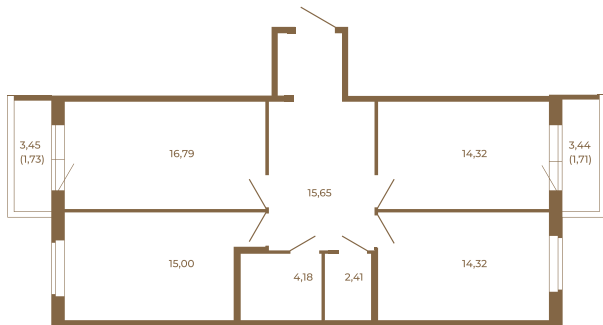

Таймс

Шикарная трехкомнатная квартира 85 кв. м. правильной формы с двумя прихожими и двумя остекленными балконами

План квартиры с мебелью

82,67	
86,12	

План квартиры без мебели

82,67	
86,12	

Расположение квартиры на этаже

Адрес дома:

Россия, Ленинградская область, Всеволожский район, Сертолово, микрорайон Чёрная Речка

Площадь, кв.м. **86.12**

Жилая, кв.м. **43.4**

Корпус **12**

Этаж **1**

Стоимость:

0 руб.