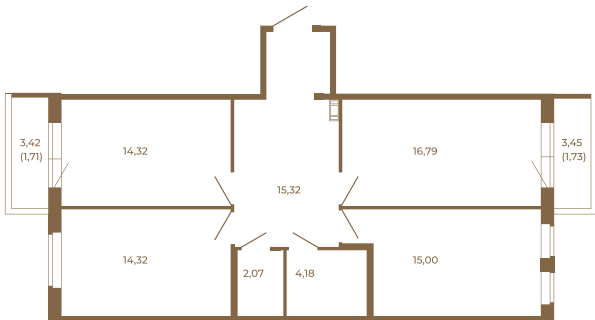

Таймс

Шикарная трехкомнатная квартира 85 кв. м. правильной формы с двумя прихожими и двумя остекленными балконами

План квартиры с мебелью

82,00	
85,44	

План квартиры без мебели

82,00	
85,44	

Расположение квартиры на этаже

Адрес дома:

Россия, Ленинградская область, Всеволожский район, Сертолово, микрорайон Чёрная Речка

Площадь, кв.м. **85.44**

Жилая, кв.м. **43.5**

Корпус **12**

Этаж **4**

Стоимость:

0 руб.