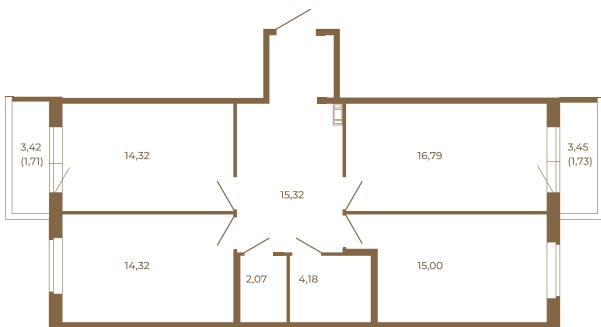

Таймс

Шикарная трехкомнатная квартира 85 кв. м. правильной формы с двумя прихожими и двумя остекленными балконами

План квартиры с мебелью

82,00	
85,44	

Площадь, кв.м. **85.44**

Жилая, кв.м. **43.2**

Корпус **12**

Этаж **2**

Стоимость:

0 руб.

План квартиры без мебели

82,00	
85,44	

Расположение квартиры на этаже

(812) 335-0-214