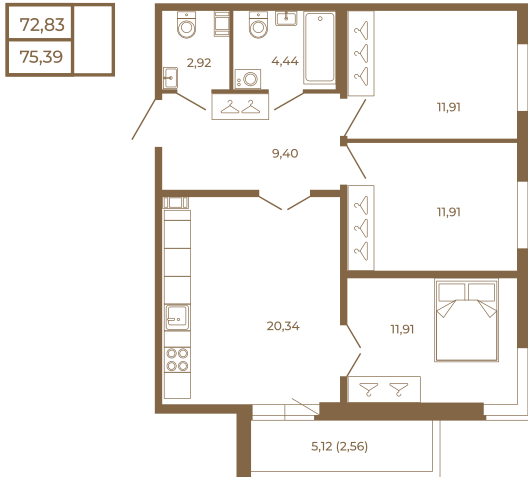

Таймс

**Трехкомнатная квартира 75 кв. м..
с большой кухней-гостиной. Из
спальни и кухни открывается
прекрасный вид на лес**

План квартиры с мебелью

План квартиры без мебели

Расположение квартиры на этаже

Адрес дома: