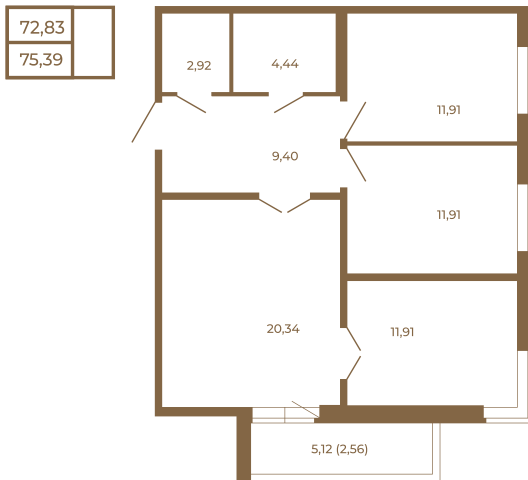

Таймс

**Трехкомнатная квартира 75 кв. м..
с большой кухней-гостиной. Из
спальни и кухни открывается
прекрасный вид на лес**

План квартиры с мебелью

План квартиры без мебели

Расположение квартиры на этаже

Адрес дома:

Россия, Ленинградская область, Всеволожский район, Сертолово, микрорайон Чёрная Речка

Площадь, кв.м. **75.39**

Жилая, кв.м. **35.5**

Корпус **12**

Этаж **1**

Стоимость:

0 руб.

(812) 335-0-214