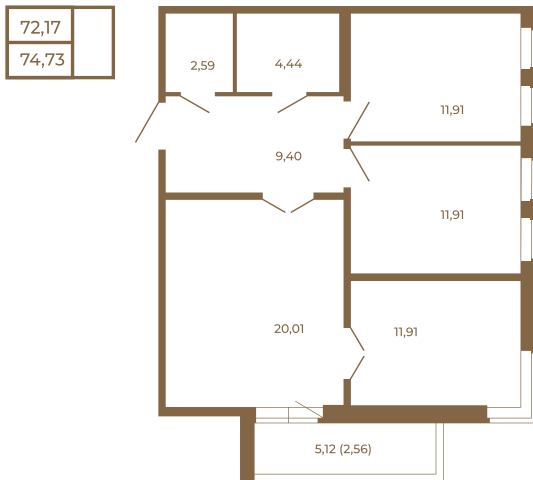

Таймс

**Трехкомнатная квартира 75 кв. м..
с большой кухней-гостиной. Из
спальни и кухни открывается
прекрасный вид на лес**

План квартиры с мебелью

План квартиры без мебели

Расположение квартиры на этаже

Адрес дома: