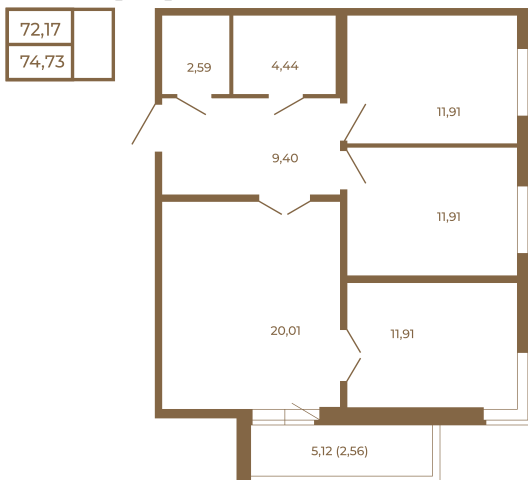

# Таймс

**Трехкомнатная квартира 75 кв. м..  
с большой кухней-гостиной. Из  
спальни и кухни открывается  
прекрасный вид на лес**

План квартиры с мебелью

План квартиры без мебели

Расположение квартиры на этаже

Адрес дома:

Россия, Ленинградская область, Всеволожский район, Сертолово, микрорайон Чёрная Речка

Площадь, кв.м. **74.73**

Жилая, кв.м. **35.2**

Корпус **12**

Этаж **3**

Стоимость:

**0 руб.**