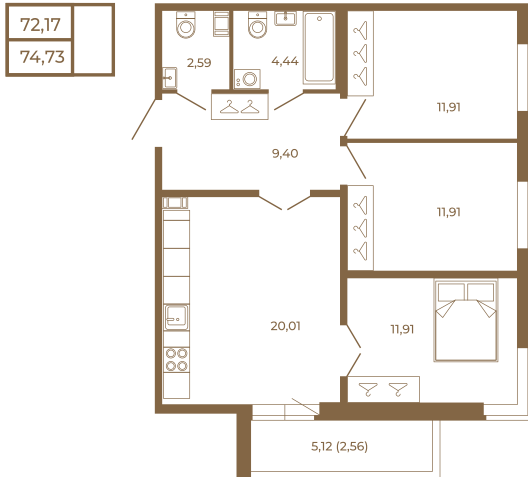

# Таймс

**Трехкомнатная квартира 75 кв. м..  
с большой кухней-гостиной. Из  
спальни и кухни открывается  
прекрасный вид на лес**

План квартиры с мебелью

План квартиры без мебели

Расположение квартиры на этаже

Адрес дома:

Россия, Ленинградская область, Всеволожский район, Сертолово, микрорайон Чёрная Речка

Площадь, кв.м. **74.73**

Жилая, кв.м. **35.2**

Корпус **12**

Этаж **3**

Стоимость:

**0 руб.**