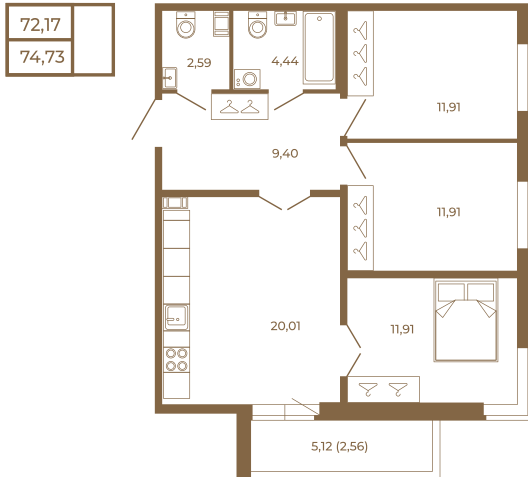

Таймс

**Трехкомнатная квартира 75 кв. м..
с большой кухней-гостиной. Из
спальни и кухни открывается
прекрасный вид на лес**

План квартиры с мебелью

План квартиры без мебели

Расположение квартиры на этаже

Адрес дома: