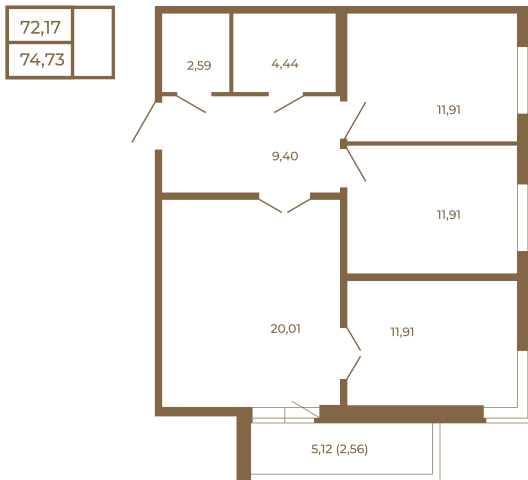

Таймс

**Трехкомнатная квартира 75 кв. м..
с большой кухней-гостиной. Из
спальни и кухни открывается
прекрасный вид на лес**

План квартиры с мебелью

План квартиры без мебели

Расположение квартиры на этаже

Адрес дома:

Россия, Ленинградская область, Всеволожский район, Сертолово, микрорайон Чёрная Речка

Площадь, кв.м. **74.73**

Жилая, кв.м. **35.1**

Корпус **12**

Этаж **2**

Стоимость:

0 руб.

(812) 335-0-214