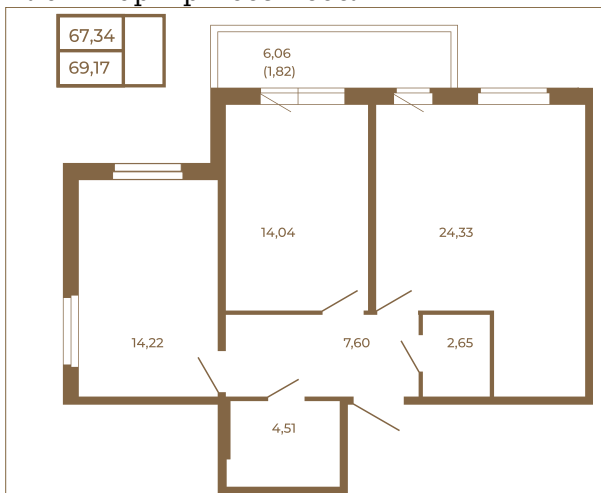

Таймс

Отличная двухкомнатная квартира 68 кв. м. с большой кухней- гостиной

План квартиры с мебелью

План квартиры без мебели

Расположение квартиры на этаже

Адрес дома:

Россия, Ленинградская область, Всеволожский район, Сертолово, микрорайон Чёрная Речка

Площадь, кв.м. **69.17**

Жилая, кв.м. **28.3**

Корпус **12**

Этаж **1**

Стоимость:

0 руб.

(812) 335-0-214