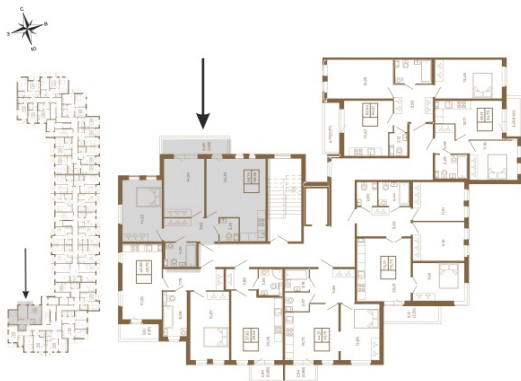

Таймс

Отличная двухкомнатная квартира 68 кв. м. с большой кухней- гостиной

План квартиры с мебелью

План квартиры без мебели

Расположение квартиры на этаже

Адрес дома:

Россия, Ленинградская область, Всеволожский район, Сертолово, микрорайон Чёрная Речка

Площадь, кв.м. **69.17**

Жилая, кв.м. **28.3**

Корпус **12**

Этаж **1**

Стоимость:

0 руб.

(812) 335-0-214