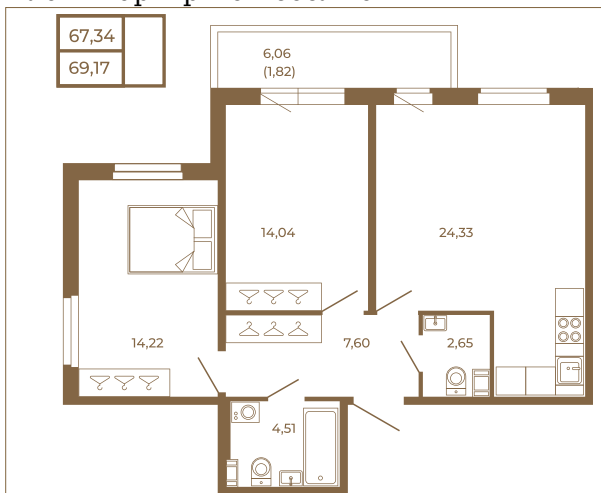

Таймс

Отличная двухкомнатная квартира 68 кв. м. с большой кухней- гостиной

План квартиры с мебелью

План квартиры без мебели

Расположение квартиры на этаже

Адрес дома:

Россия, Ленинградская область, Всеволожский район, Сертолово, микрорайон Чёрная Речка

Площадь, кв.м. **69.17**

Жилая, кв.м. **28.3**

Корпус **12**

Этаж **1**

Стоимость:

0 руб.

(812) 335-0-214