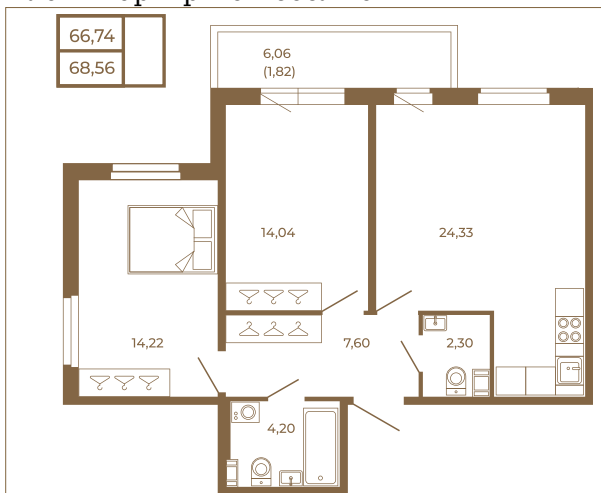

Таймс

Отличная двухкомнатная квартира 68 кв. м. с большой кухней- гостиной

План квартиры с мебелью

План квартиры без мебели

Расположение квартиры на этаже

Адрес дома:

Россия, Ленинградская область, Всеволожский район, Сертолово, микрорайон Чёрная Речка

Площадь, кв.м. **68.56**

Жилая, кв.м. **28.1**

Корпус **12**

Этаж **4**

Стоимость:

0 руб.

(812) 335-0-214