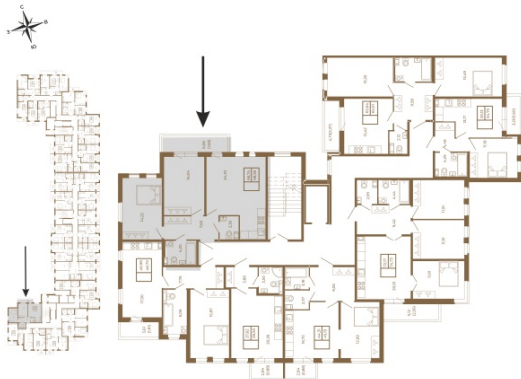

Таймс

Отличная двухкомнатная квартира 68 кв. м. с большой кухней- гостиной

План квартиры с мебелью

План квартиры без мебели

Расположение квартиры на этаже

Адрес дома:

Россия, Ленинградская область, Всеволожский район, Сертолово, микрорайон Чёрная Речка

Площадь, кв.м. **68.56**

Жилая, кв.м. **28.1**

Корпус **12**

Этаж **4**

Стоимость:

0 руб.

(812) 335-0-214