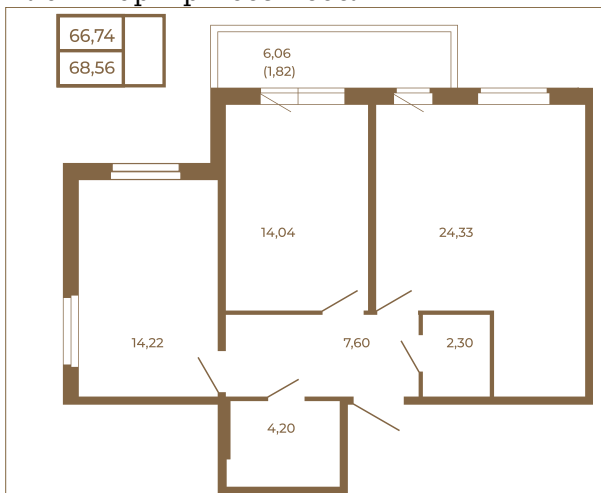

Таймс

Отличная двухкомнатная квартира 68 кв. м. с большой кухней- гостиной

План квартиры с мебелью

План квартиры без мебели

Расположение квартиры на этаже

Адрес дома:

Россия, Ленинградская область, Всеволожский район, Сертолово, микрорайон Чёрная Речка

Площадь, кв.м. **68.56**

Жилая, кв.м. **28.1**

Корпус **12**

Этаж **4**

Стоимость:

0 руб.

(812) 335-0-214