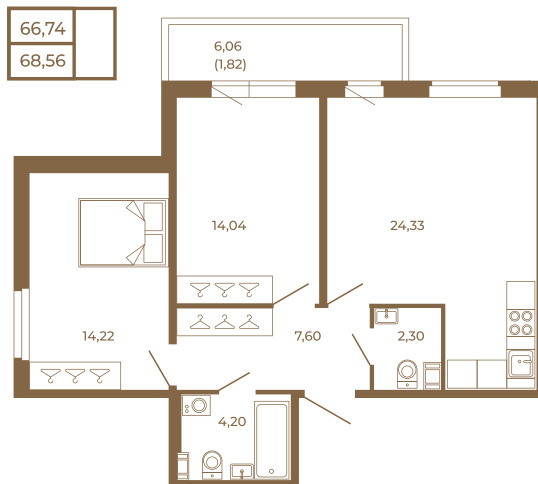

Таймс

Отличная двухкомнатная квартира 68 кв. м. с большой кухней- гостиной

План квартиры с мебелью

Площадь, кв.м. **68.56**

Жилая, кв.м. **28.1**

Корпус **12**

Этаж **3**

Стоимость:

0 руб.

План квартиры без мебели

Расположение квартиры на этаже

(812) 335-0-214