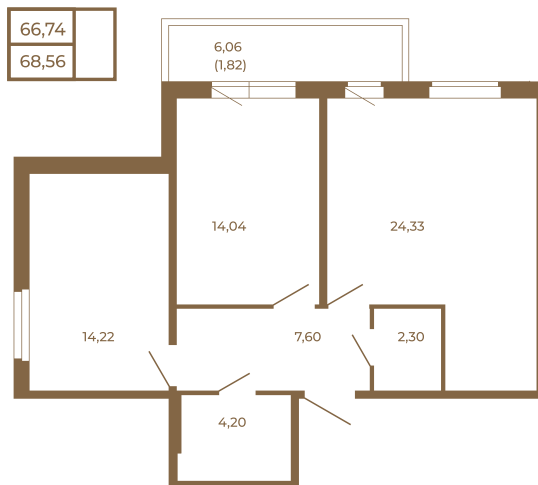

Таймс

Отличная двухкомнатная квартира 68 кв. м. с большой кухней- гостиной

План квартиры с мебелью

Площадь, кв.м. **68.56**

Жилая, кв.м. **28.1**

Корпус **12**

Этаж **3**

Стоимость:

0 руб.

План квартиры без мебели

Расположение квартиры на этаже

(812) 335-0-214