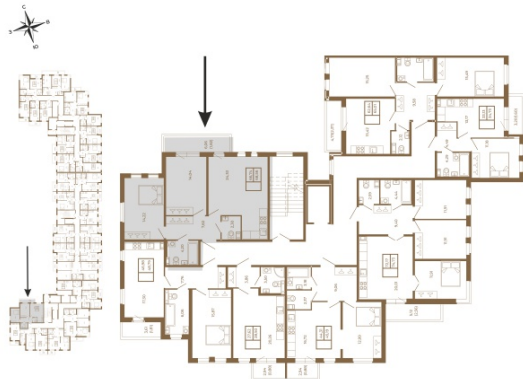

Таймс

Отличная двухкомнатная квартира 68 кв. м. с большой кухней- гостиной

План квартиры с мебелью

Площадь, кв.м. **68.56**

Жилая, кв.м. **28.1**

Корпус **12**

Этаж **3**

Стоимость:

0 руб.

План квартиры без мебели

Расположение квартиры на этаже

(812) 335-0-214