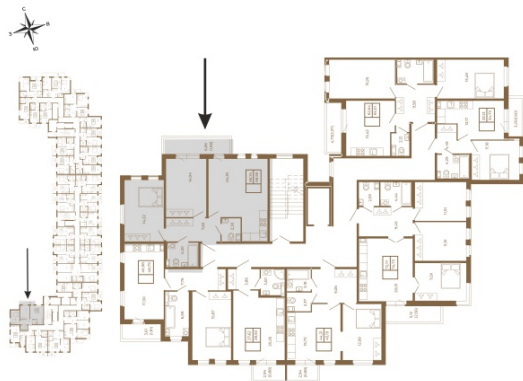

Таймс

Отличная двухкомнатная квартира 68 кв. м. с большой кухней- гостиной

План квартиры с мебелью

План квартиры без мебели

Расположение квартиры на этаже

Адрес дома:

Россия, Ленинградская область, Всеволожский район, Сертолово, микрорайон Чёрная Речка

Площадь, кв.м. **68.56**

Жилая, кв.м. **28**

Корпус **12**

Этаж **2**

Стоимость:

0 руб.

(812) 335-0-214