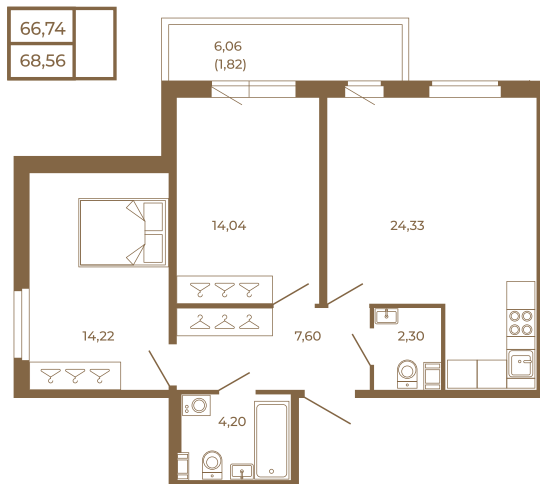

Таймс

Отличная двухкомнатная квартира 68 кв. м. с большой кухней- гостиной

План квартиры с мебелью

План квартиры без мебели

Расположение квартиры на этаже

Адрес дома:

Россия, Ленинградская область, Всеволожский район, Сертолово, микрорайон Чёрная Речка

Площадь, кв.м. **68.56**

Жилая, кв.м. **28**

Корпус **12**

Этаж **2**

Стоимость:

0 руб.

(812) 335-0-214