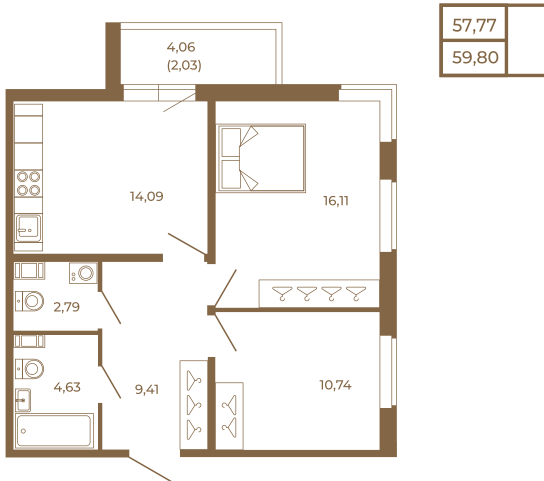

Таймс

Классическая двухкомнатная квартира 59 кв. М.

План квартиры с мебелью

Адрес дома:

Россия, Ленинградская область, Всеволожский район, Сертолово, микрорайон Чёрная Речка

Площадь, кв.м. **59.8**

Жилая, кв.м. **27**

Корпус **12**

Этаж **1**

Стоимость:

0 руб.

План квартиры без мебели

Расположение квартиры на этаже

(812) 335-0-214