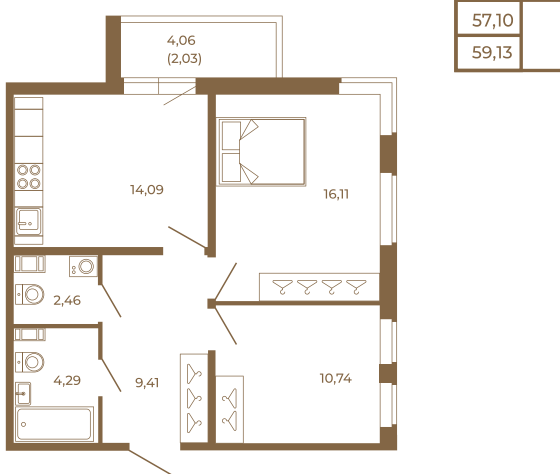

Таймс

Классическая двухкомнатная квартира 59 кв. М.

План квартиры с мебелью

Адрес дома:

Россия, Ленинградская область, Всеволожский район, Сертолово, микрорайон Чёрная Речка

Площадь, кв.м. **59.13**

Жилая, кв.м. **26.8**

Корпус **12**

Этаж **4**

Стоимость:

0 руб.

План квартиры без мебели

Расположение квартиры на этаже

(812) 335-0-214