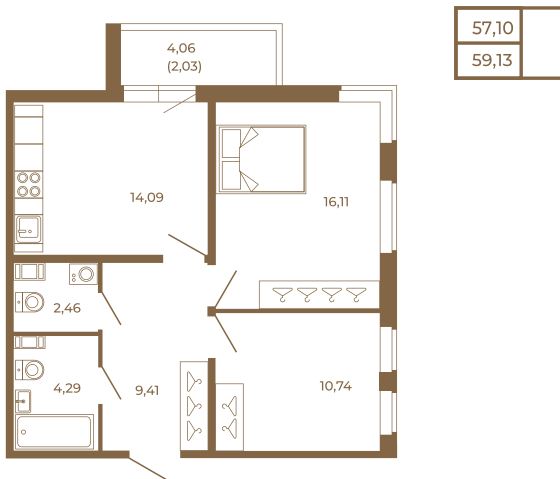

Таймс

Классическая двухкомнатная квартира 59 кв. М.

План квартиры с мебелью

Адрес дома:

Россия, Ленинградская область, Всеволожский район, Сертолово, микрорайон Чёрная Речка

Площадь, кв.м. **59.13**

Жилая, кв.м. **26.8**

Корпус **12**

Этаж **4**

Стоимость:

0 руб.

План квартиры без мебели

Расположение квартиры на этаже

(812) 335-0-214