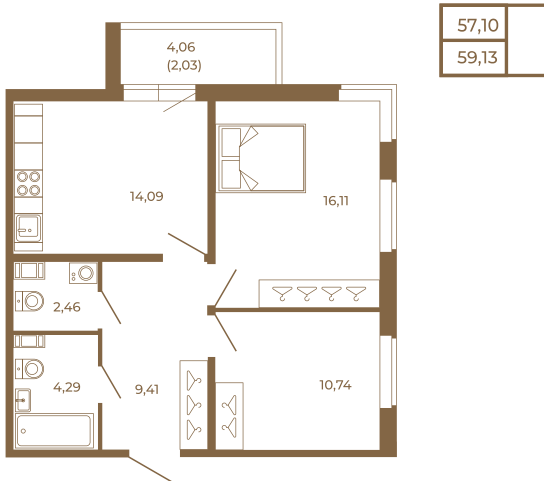

## Классическая двухкомнатная квартира 59 кв. М.

План квартиры с мебелью

Адрес дома:

Россия, Ленинградская область, Всеволожский район, Сертолово, микрорайон Чёрная Речка

Площадь, кв.м. **59.13**

Жилая, кв.м. **26.8**

Корпус **12**

Этаж **3**

Стоимость:

**0 руб.**

План квартиры без мебели

Расположение квартиры на этаже

(812) 335-0-214