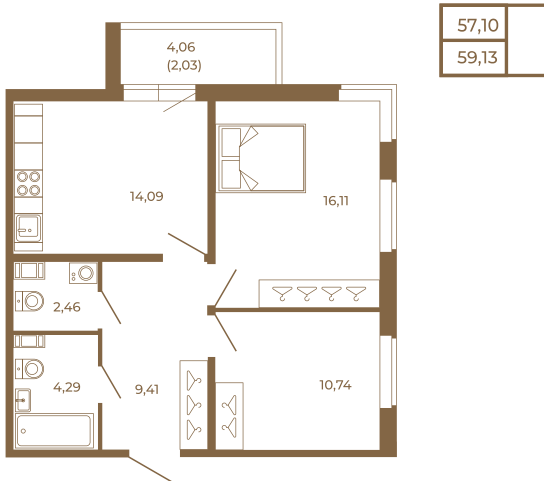

Таймс

Классическая двухкомнатная квартира 59 кв. М.

План квартиры с мебелью

Адрес дома:

Россия, Ленинградская область, Всеволожский район, Сертолово, микрорайон Чёрная Речка

Площадь, кв.м. **59.13**

Жилая, кв.м. **26.7**

Корпус **12**

Этаж **2**

Стоимость:

0 руб.

План квартиры без мебели

Расположение квартиры на этаже

(812) 335-0-214