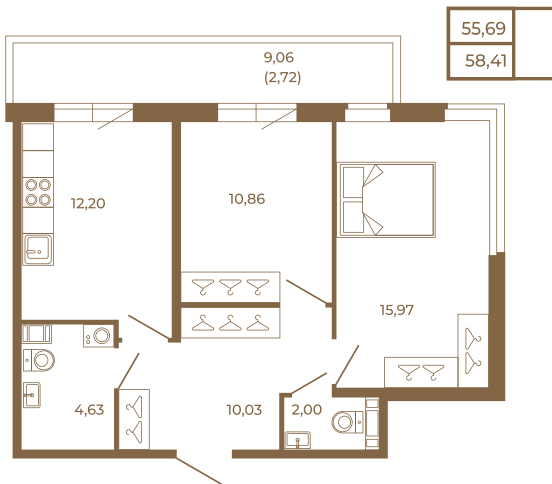

Таймс

Классическая двухкомнатная квартира с огромным остекленным балконом

План квартиры с мебелью

План квартиры без мебели

Расположение квартиры на этаже

Адрес дома:

Россия, Ленинградская область, Всеволожский район, Сертолово, микрорайон Чёрная Речка

Площадь, кв.м. **58.41**

Жилая, кв.м. **26.7**

Корпус **12**

Этаж **1**

Стоимость:

0 руб.

(812) 335-0-214