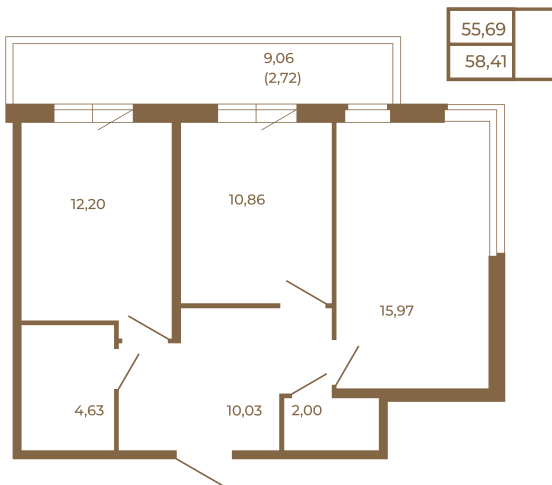

Таймс

Классическая двухкомнатная квартира с огромным остекленным балконом

План квартиры с мебелью

План квартиры без мебели

Расположение квартиры на этаже

Адрес дома:

Россия, Ленинградская область, Всеволожский район, Сертолово, микрорайон Чёрная Речка

Площадь, кв.м. **58.41**

Жилая, кв.м. **26.7**

Корпус **12**

Этаж **1**

Стоимость:

0 руб.

(812) 335-0-214