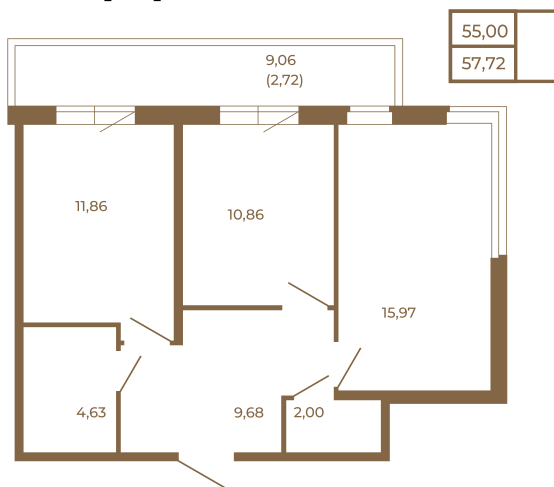

Таймс

Классическая двухкомнатная квартира с огромным остекленным балконом

План квартиры с мебелью

План квартиры без мебели

Расположение квартиры на этаже

Адрес дома:

Россия, Ленинградская область, Всеволожский район, Сертолово, микрорайон Чёрная Речка

Площадь, кв.м. **57.72**

Жилая, кв.м. **26.7**

Корпус **12**

Этаж **4**

Стоимость:

0 руб.

(812) 335-0-214