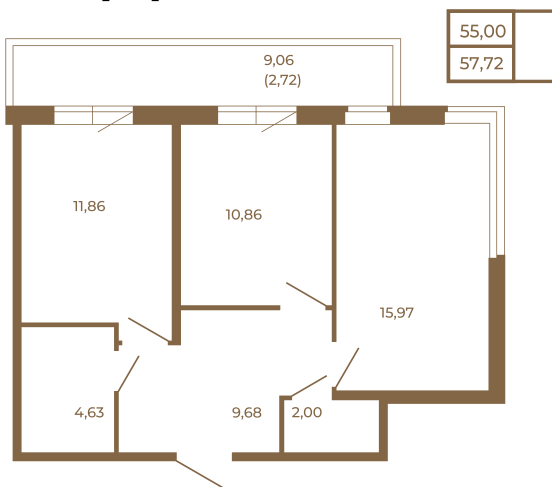

## Классическая двухкомнатная квартира с огромным остекленным балконом

План квартиры с мебелью

Адрес дома:  
Россия, Ленинградская область, Всеволожский район, Сертолово, микрорайон Чёрная Речка

Площадь, кв.м. **57.72**

Жилая, кв.м. **26.6**

Корпус **12**

Этаж **3**

Стоимость:

**0 руб.**

План квартиры без мебели

Расположение квартиры на этаже

(812) 335-0-214