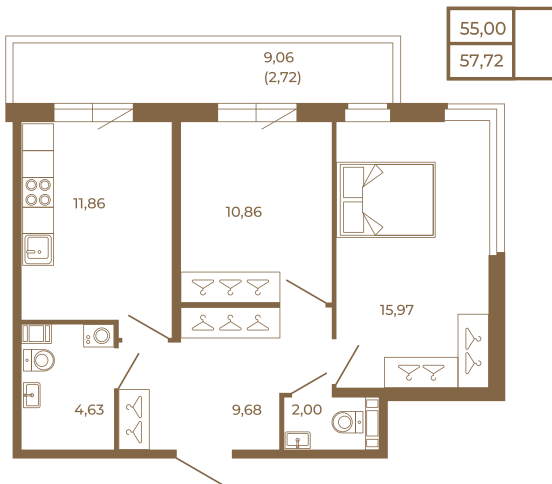

## Классическая двухкомнатная квартира с огромным остекленным балконом

План квартиры с мебелью

Адрес дома:  
Россия, Ленинградская область, Всеволожский район, Сертолово, микрорайон Чёрная Речка

Площадь, кв.м. **57.72**

Жилая, кв.м. **26.6**

Корпус **12**

Этаж **3**

Стоимость:

**0 руб.**

План квартиры без мебели

Расположение квартиры на этаже

(812) 335-0-214