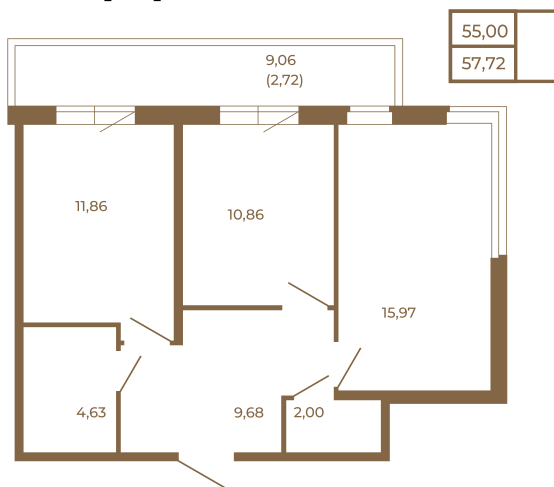

## Классическая двухкомнатная квартира с огромным остекленным балконом

План квартиры с мебелью

План квартиры без мебели

Расположение квартиры на этаже

Адрес дома:

Россия, Ленинградская область, Всеволожский район, Сертолово, микрорайон Чёрная Речка

Площадь, кв.м. **57.72**

Жилая, кв.м. **26.5**

Корпус **12**

Этаж **2**

Стоимость:

**0 руб.**

(812) 335-0-214