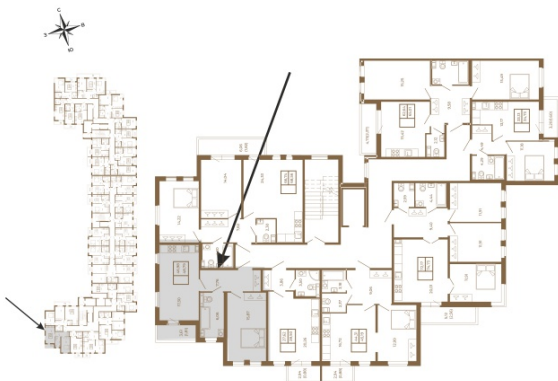

# Таймс

**Необычная евродвушка с  
просторной кухней-гостиной.  
большим санзлом с окном и видом  
на лес**

План квартиры с мебелью

План квартиры без мебели

Расположение квартиры на этаже

Адрес дома:

Россия, Ленинградская область, Всеволожский район, Сертолово, микрорайон Чёрная Речка

Площадь, кв.м. **49.47**

Жилая, кв.м. **15.6**

Корпус **12**

Этаж **1**

Стоимость:

**0 руб.**

(812) 335-0-214