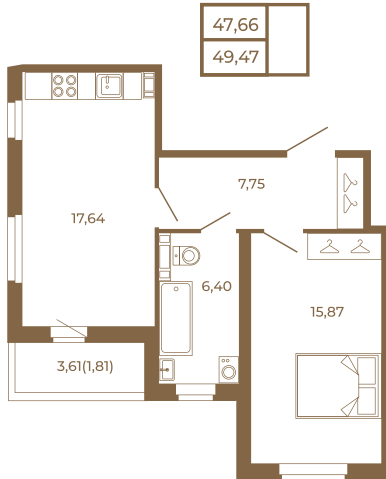

# Таймс

**Необычная евродвушка с  
просторной кухней-гостиной.  
большим санзлом с окном и видом  
на лес**

План квартиры с мебелью

План квартиры без мебели

Расположение квартиры на этаже

Адрес дома:

Россия, Ленинградская область, Всеволожский район, Сертолово, микрорайон Чёрная Речка

Площадь, кв.м. **49.47**

Жилая, кв.м. **15.6**

Корпус **12**

Этаж **1**

Стоимость:

**0 руб.**

(812) 335-0-214