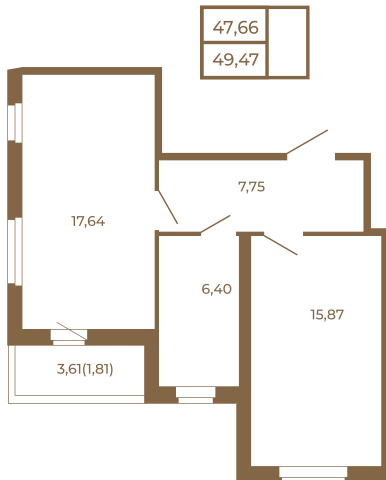

# Таймс

**Необычная евродвушка с  
просторной кухней-гостиной.  
большим санзлом с окном и видом  
на лес**

План квартиры с мебелью

План квартиры без мебели

Расположение квартиры на этаже

Адрес дома:

Россия, Ленинградская область, Всеволожский район, Сертолово, микрорайон Чёрная Речка

Площадь, кв.м. **49.47**

Жилая, кв.м. **15.6**

Корпус **12**

Этаж **1**

Стоимость:

**0 руб.**

(812) 335-0-214