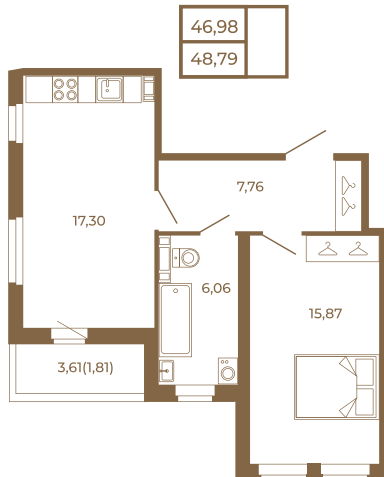

Таймс

**Необычная евродвушка с
просторной кухней-гостиной.
большим санзлом с окном и видом
на лес**

План квартиры с мебелью

План квартиры без мебели

Расположение квартиры на этаже

Адрес дома:

Россия, Ленинградская область, Всеволожский район, Сертолово, микрорайон Чёрная Речка

Площадь, кв.м. **48.79**

Жилая, кв.м. **15.6**

Корпус **12**

Этаж **4**

Стоимость:

0 руб.

(812) 335-0-214