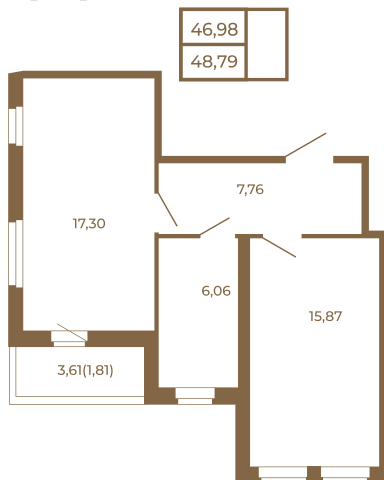

Таймс

**Необычная евродвушка с
просторной кухней-гостиной.
большим санзлом с окном и видом
на лес**

План квартиры с мебелью

План квартиры без мебели

Расположение квартиры на этаже

Адрес дома:

Россия, Ленинградская область, Всеволожский район, Сертолово, микрорайон Чёрная Речка

Площадь, кв.м. **48.79**

Жилая, кв.м. **15.6**

Корпус **12**

Этаж **4**

Стоимость:

0 руб.

(812) 335-0-214