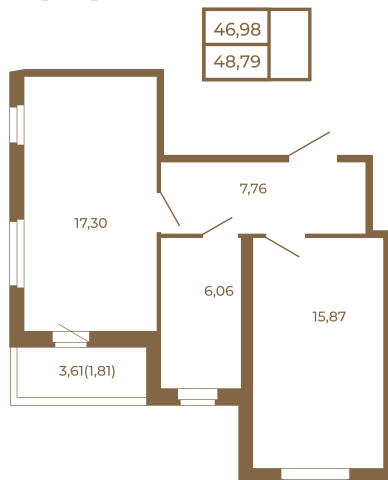

Таймс

**Необычная евродвушка с
просторной кухней-гостиной.
большим санзлом с окном и видом
на лес**

План квартиры с мебелью

План квартиры без мебели

Расположение квартиры на этаже

Адрес дома:

Россия, Ленинградская область, Всеволожский район, Сертолово, микрорайон Чёрная Речка

Площадь, кв.м. **48.79**

Жилая, кв.м. **15.9**

Корпус **12**

Этаж **3**

Стоимость:

0 руб.

(812) 335-0-214