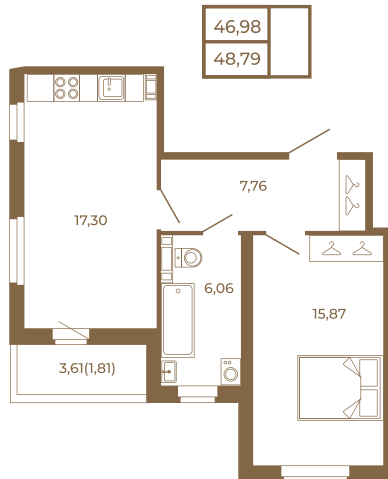

Таймс

**Необычная евродвушка с
просторной кухней-гостиной.
большим санзлом с окном и видом
на лес**

План квартиры с мебелью

План квартиры без мебели

Расположение квартиры на этаже

Адрес дома:

Россия, Ленинградская область, Всеволожский район, Сертолово, микрорайон Чёрная Речка

Площадь, кв.м. **48.79**

Жилая, кв.м. **15.9**

Корпус **12**

Этаж **3**

Стоимость:

0 руб.

(812) 335-0-214