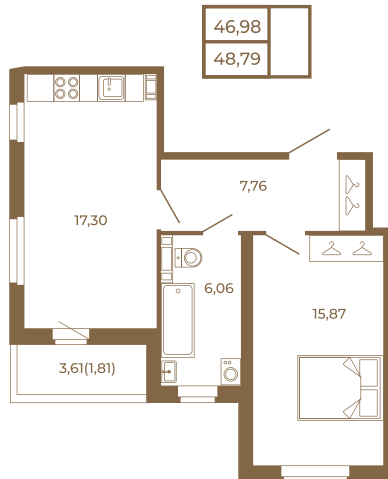

Таймс

**Необычная евродвушка с
просторной кухней-гостиной.
большим санзлом с окном и видом
на лес**

План квартиры с мебелью

Площадь, кв.м. **48.79**

Жилая, кв.м. **15.6**

Корпус **12**

Этаж **2**

Стоимость:

0 руб.

План квартиры без мебели

Расположение квартиры на этаже

(812) 335-0-214